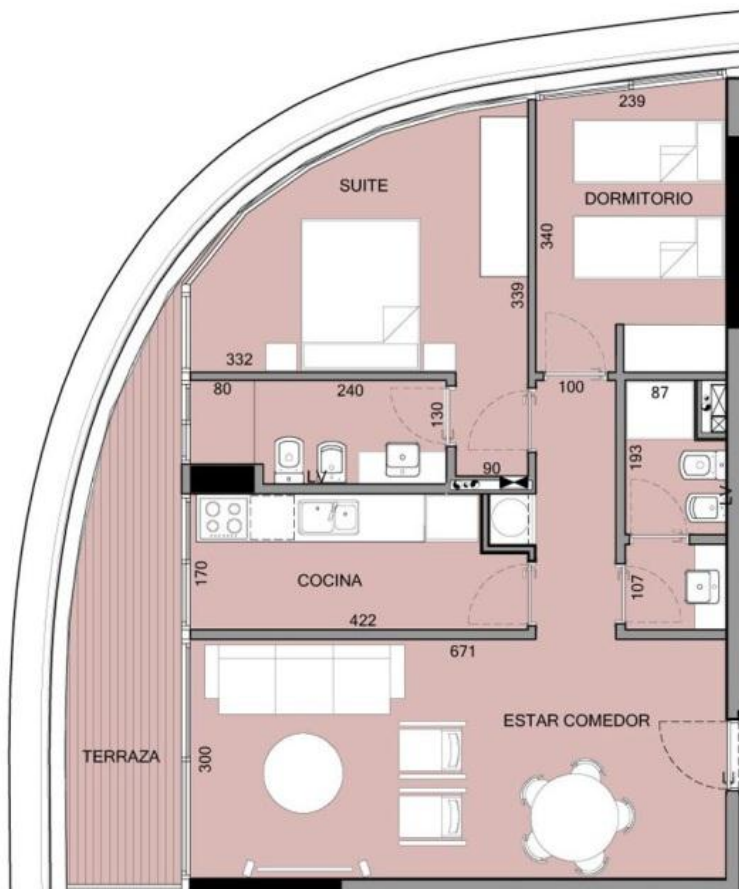

MANSA 16

TU VENTANA A LO EXTRAORDINARIO

UNIDAD 01

AREA INTERIOR+MUROS	95.9
AREA DE TERRAZA	20.3
CIRCULACIONES	14.7
AREA TOTAL DE VENTA	130.9m ²

estudio cinco

arquitectos

MANSAR 16

TU VENTANA A LO EXTRAORDINARIO

MANSAR 16

TU VENTANA A LO EXTRAORDINARIO

UNIDAD 05

AREA INTERIOR+MUROS	46.7
AREA DE TERRAZA	7.4
CIRCULACIONES	5.9
AREA TOTAL DE VENTA	60m²

estudio cinco

arquitectos

MANSAR 16

TU VENTANA A LO EXTRAORDINARIO

UNIDAD 06

AREA INTERIOR+MUROS	69.6
AREA DE TERRAZA	15.7
CIRCULACIONES	9.3
AREA TOTAL DE VENTA	94.6m ²

estudio cinco

arquitectos

MANSAR 16

TU VENTANA A LO EXTRAORDINARIO

UNIDAD 07

AREA INTERIOR+MUROS	67.5
AREA DE TERRAZA	10.2
CIRCULACIONES	8.5
AREA TOTAL DE VENTA	86.2m ²

estudio cinco

arquitectos

MANSAR 16

TU VENTANA A LO EXTRAORDINARIO

UNIDAD 08

AREA INTERIOR+MUROS	48.7
AREA DE TERRAZA	5.7
CIRCULACIONES	5.9
AREA TOTAL DE VENTA	60.3m²

estudio cinco

arquitectos