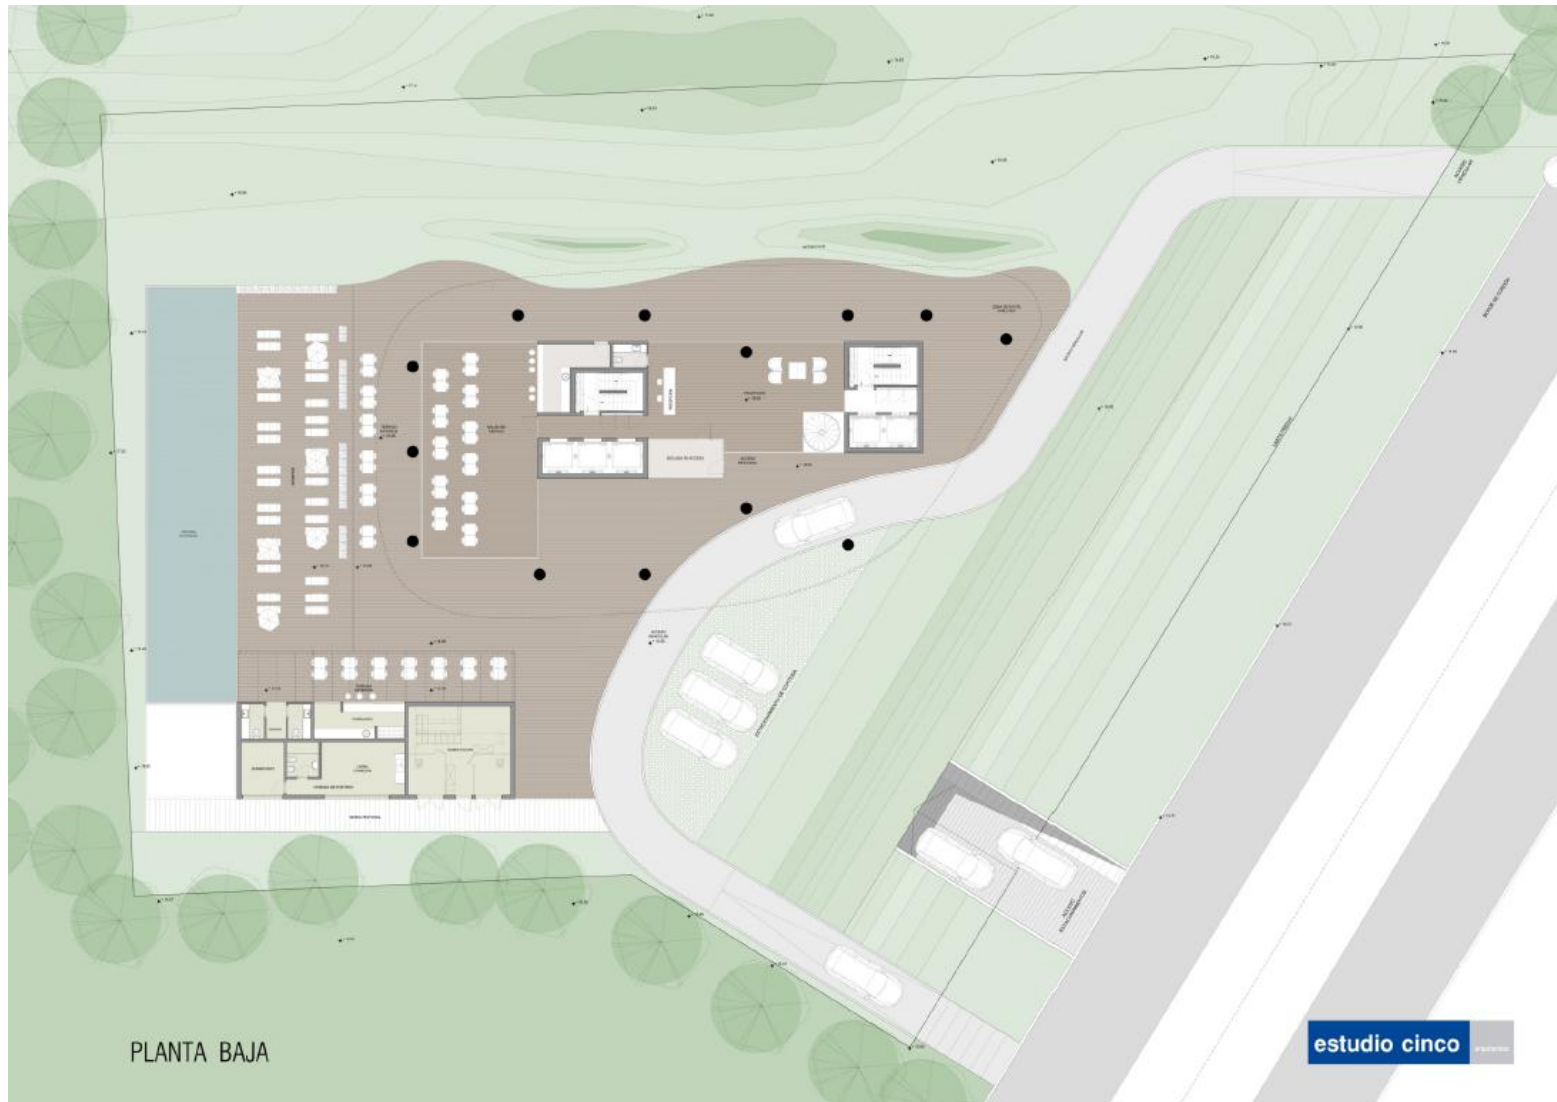

MANSA 16 TIPOLOGÍAS

DESCUBRA LA MAGIA DE CADA ATARDECER
RODEADO POR HERMOSOS JARDINES, SUMERGIDO
EN EL RELAX DE LAS PISCINAS UBICADAS A 25 MTS
DE ALTURA, DONDE EL MAR Y EL HORIZONTE SE
FUNDEN EN UN ESPECTÁCULO ÚNICO.

MANSA 16

TU VENTANA A LO EXTRAORDINARIO

UNIDAD 01

AREA INTERIOR+MUROS	95.9
AREA DE TERRAZA	20.3
CIRCULACIONES	14.7
AREA TOTAL DE VENTA	130.9m ²

estudio cinco

arquitectos

MANSAR 16

TU VENTANA A LO EXTRAORDINARIO

estudio cinco

arquitectos

MANSAR 16

TU VENTANA A LO EXTRAORDINARIO

UNIDAD 08

AREA INTERIOR+MUROS	48.7
AREA DE TERRAZA	5.7
CIRCULACIONES	5.9
AREA TOTAL DE VENTA	60.3m²

estudio cinco

arquitectos

MANSAR 16

TU VENTANA A LO EXTRAORDINARIO

UNIDAD 09

AREA INTERIOR+MUROS	44.4
AREA DE TERRAZA	9.7
CIRCULACIONES	5.9
AREA TOTAL DE VENTA	60m ²

estudio cinco

arquitectos

PLANTA BAJA

AMENITIES