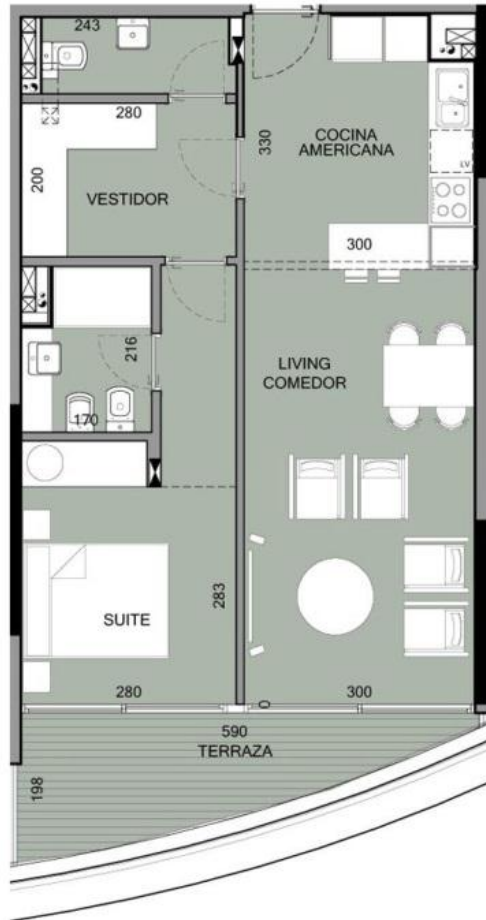

MANSA 16

TU VENTANA A LO EXTRAORDINARIO

UNIDAD 01

AREA INTERIOR+MUROS	95.9
AREA DE TERRAZA	20.3
CIRCULACIONES	14.7
AREA TOTAL DE VENTA	130.9m ²

estudio cinco

arquitectos

MANSAR 16

TU VENTANA A LO EXTRAORDINARIO

UNIDAD 02

AREA INTERIOR+MUROS	56.3
AREA DE TERRAZA	8.7
CIRCULACIONES	8.3
AREA TOTAL DE VENTA	73.3m ²

estudio cinco

arquitectos

MANSAR 16

TU VENTANA A LO EXTRAORDINARIO

UNIDAD 03

AREA INTERIOR+MUROS	42.9
AREA DE TERRAZA	7.3
CIRCULACIONES	6.4
AREA TOTAL DE VENTA	56.6m²

estudio cinco

arquitectos

MANSAR 16

TU VENTANA A LO EXTRAORDINARIO

UNIDAD 04

AREA INTERIOR+MUROS	55.8
AREA DE TERRAZA	11.4
CIRCULACIONES	7.3
AREA TOTAL DE VENTA	74.5 m ²

estudio cinco

arquitectos

MANSAR 16

TU VENTANA A LO EXTRAORDINARIO

UNIDAD 05

AREA INTERIOR+MUROS	46.7
AREA DE TERRAZA	7.4
CIRCULACIONES	5.9
AREA TOTAL DE VENTA	60m²

estudio cinco

arquitectos

MANSAR 16

TU VENTANA A LO EXTRAORDINARIO