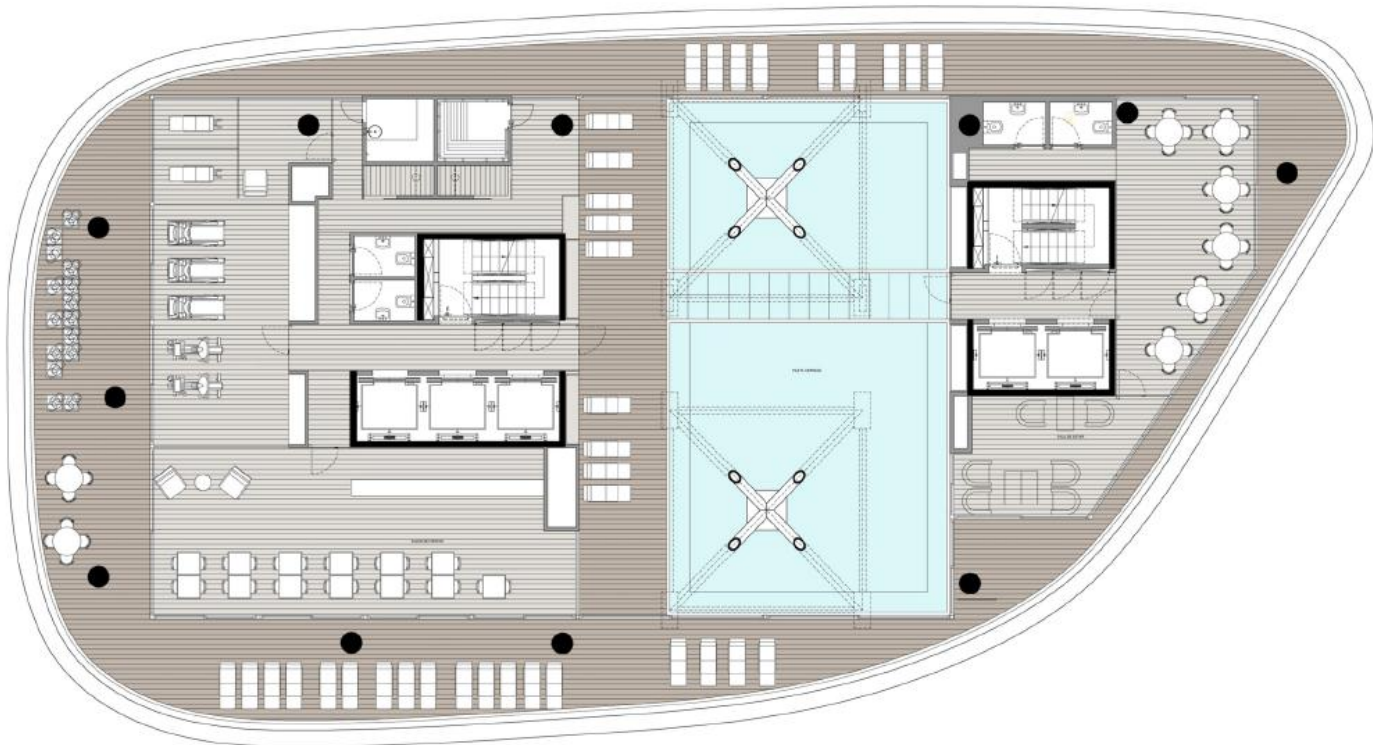

MANSA 16

TU VENTANA A LO EXTRAORDINARIO

UNIDAD 01

AREA INTERIOR+MUROS	95.9
AREA DE TERRAZA	20.3
CIRCULACIONES	14.7
AREA TOTAL DE VENTA	130.9m ²

estudio cinco

arquitectos

MANSAR 16

TU VENTANA A LO EXTRAORDINARIO

estudio cinco

arquitectos

MANSAR 16

TU VENTANA A LO EXTRAORDINARIO

UNIDAD 04

AREA INTERIOR+MUROS	55.8
AREA DE TERRAZA	11.4
CIRCULACIONES	7.3
AREA TOTAL DE VENTA	74.5 m ²

estudio cinco

arquitectos

estudio cinco

arquitectos

MANSAR 16

TU VENTANA A LO EXTRAORDINARIO

UNIDAD 08

AREA INTERIOR+MUROS	48.7
AREA DE TERRAZA	5.7
CIRCULACIONES	5.9
AREA TOTAL DE VENTA	60.3m²

estudio cinco

arquitectos

MANSAR 16

TU VENTANA A LO EXTRAORDINARIO

UNIDAD 09

AREA INTERIOR+MUROS	44.4
AREA DE TERRAZA	9.7
CIRCULACIONES	5.9
AREA TOTAL DE VENTA	60m ²

estudio cinco

arquitectos

PLANTA BAJA

AMENITIES