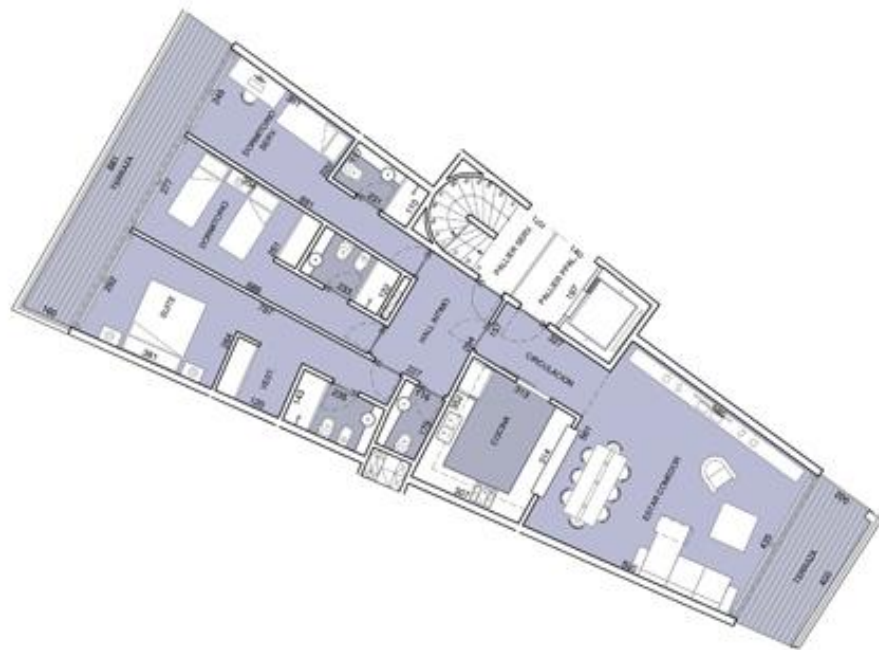

TIPOLOGÍAS DE BLUE BIRD

BLUE BIRD PUNTA DEL ESTE

Parada 30 de Playa Brava, Punta del Este,, Uruguay

unidad 01

BLUE BIRD

UNIDAD 01

3 dormitorios + servicio

área interior: 145,74 m²

área de terrazas: 49,08 m²

área de esp. comunes: 7,90 m²

ÁREA TOTAL: 202,72 m²

unidad 02

BLUE BIRD

UNIDAD 02

2 dormitorios + servicio

área interior: 117,08 m²

área de terrazas: 8,57 m²

área de esp. comunes: 5,10 m²

ÁREA TOTAL: 130,75 m²

unidad 03

BLUE BIRD

UNIDAD 03

2 dormitorios + servicio

área interior: 116,08 m²
área de terrazas: 23,45 m²
área de esp. comunes: 6,45 m²

ÁREA TOTAL: 145,98 m²

unidad 04

BLUE BIRD

UNIDAD 04

2 dormitorios + servicio

Área interior: 118,00 m²
Área de terrazas: 23,37 m²
Área de esp. comunes: 6,55 m²

ÁREA TOTAL: 147,92 m²

www.berdiodiaz.com