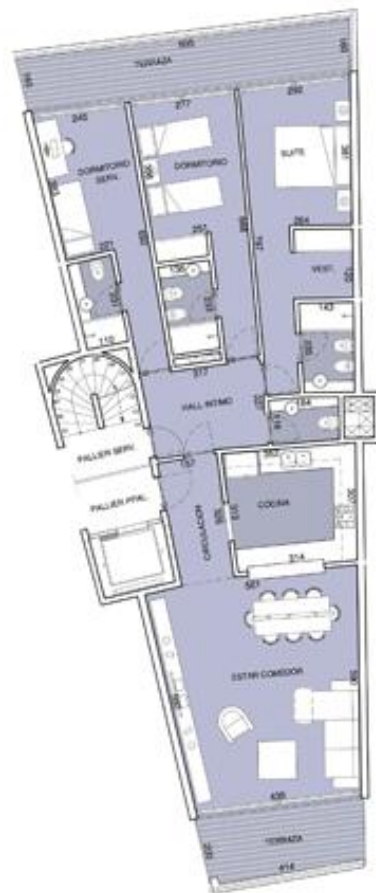

área de terrazas: 8,57 m²

área de esp. comunes: 5,10 m²

ÁREA TOTAL: 130,75 m²

unidad 03

BLUE BIRD

UNIDAD 03

2 dormitorios + servicio

área interior: 116,08 m²
área de terrazas: 23,45 m²
área de esp. comunes: 6,45 m²

ÁREA TOTAL: 145,98 m²

unidad 04

BLUE BIRD

UNIDAD 04

2 dormitorios + servicio

Área interior: 118,00 m²
Área de terrazas: 23,37 m²
Área de esp. comunes: 6,55 m²

ÁREA TOTAL: 147,92 m²

www.berdiodiaz.com

unidad 05

BLUE BIRD

UNIDAD 05

2 dormitorios + servicio

área interior: 118,00 m²
área de terrazas: 23,37 m²
área de esp. comunes: 6,55 m²

ÁREA TOTAL: 147,92 m²

unidad 06

BLUE BIRD

UNIDAD 06

2 dormitorios + servicio

área interior: 116,08 m²
área de terrazas: 23,45 m²
área de esp. comunes: 6,45 m²

ÁREA TOTAL: 145,98 m²

unidad 07

BLUE BIRD

UNIDAD 07

2 dormitorios + servicio