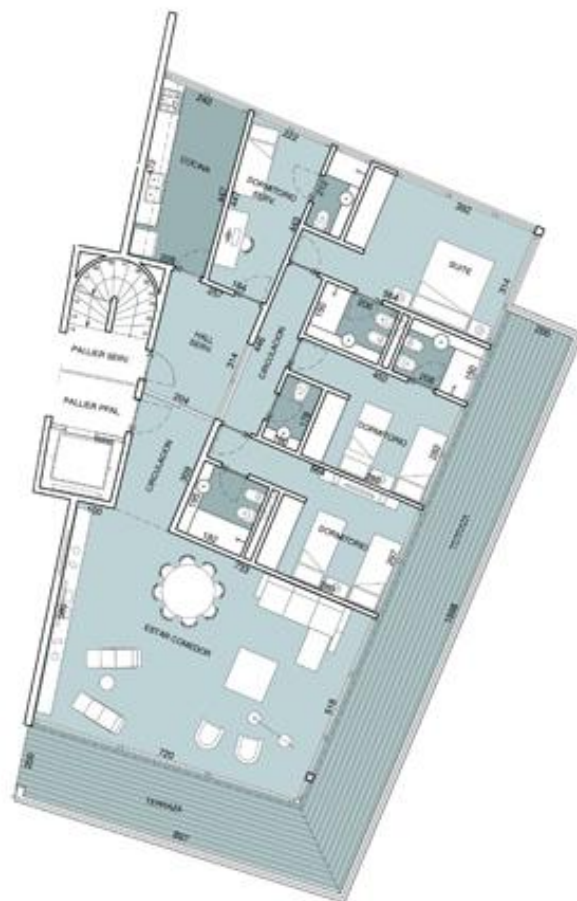

unidad 05

BLUE BIRD

UNIDAD 05

2 dormitorios + servicio

área interior: 118,00 m²
área de terrazas: 23,37 m²
área de esp. comunes: 6,55 m²

ÁREA TOTAL: 147,92 m²

unidad 06

BLUE BIRD

UNIDAD 06

2 dormitorios + servicio

área interior: 116,08 m²
área de terrazas: 23,45 m²
área de esp. comunes: 6,45 m²

ÁREA TOTAL: 145,98 m²

unidad 07

BLUE BIRD

UNIDAD 07

2 dormitorios + servicio

área interior: 117,08 m²

área de terrazas: 8,57 m²

área de esp. comunes: 5,10 m²

ÁREA TOTAL: 130,75 m²

unidad 08

BLUE BIRD

UNIDAD 08

3 dormitorios + servicio

área interior: 145,74 m²
área de terrazas: 49,08 m²
área de esp. comunes: 7,90 m²

ÁREA TOTAL: 202,72 m²

TERRAZA
PENTHOUSE
unidad 01

PENTHOUSE
unidad 01

BLUE BIRD

área interior: 159,01 m²
 área de terrazas: 140,97 m²
 área de esp. comunes: 15,80 m²