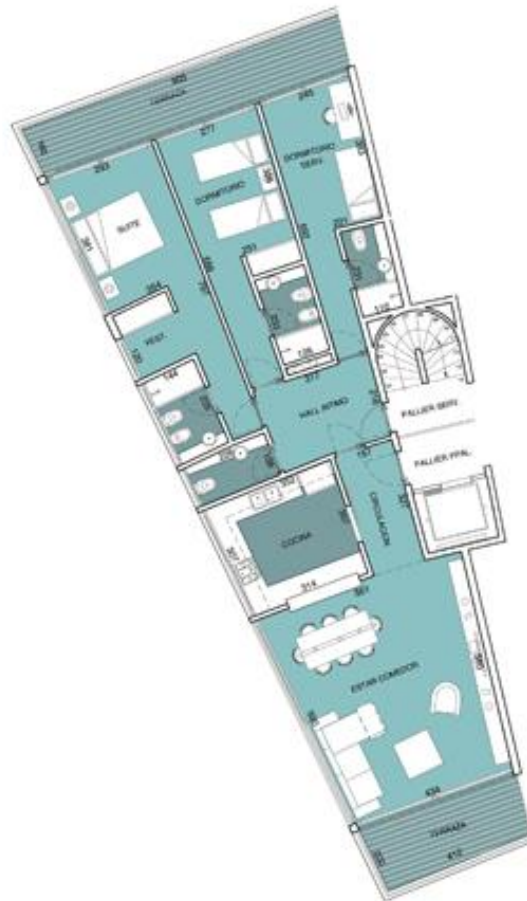

área de terrazas: 8,57 m²

área de esp. comunes: 5,10 m²

ÁREA TOTAL: 130,75 m²

unidad 03

BLUE BIRD

UNIDAD 03

2 dormitorios + servicio

área interior: 116,08 m²
área de terrazas: 23,45 m²
área de esp. comunes: 6,45 m²

ÁREA TOTAL: 145,98 m²

unidad 04

BLUE BIRD

UNIDAD 04

2 dormitorios + servicio

Área interior: 118,00 m²
Área de terrazas: 23,37 m²
Área de esp. comunes: 6,55 m²

ÁREA TOTAL: 147,92 m²

www.berdiodiaz.com

unidad 05

BLUE BIRD

UNIDAD 05

2 dormitorios + servicio

área interior: 118,00 m²
área de terrazas: 23,37 m²
área de esp. comunes: 6,55 m²

ÁREA TOTAL: 147,92 m²

unidad 06

BLUE BIRD

UNIDAD 06

2 dormitorios + servicio

área interior: 116,08 m²
área de terrazas: 23,45 m²
área de esp. comunes: 6,45 m²

ÁREA TOTAL: 145,98 m²

unidad 07

BLUE BIRD

UNIDAD 07

2 dormitorios + servicio