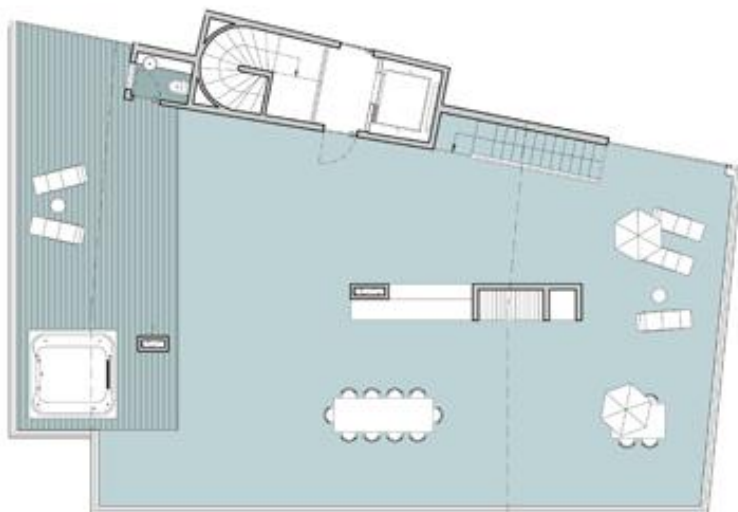

TERRAZA
PENTHOUSE
unidad 01