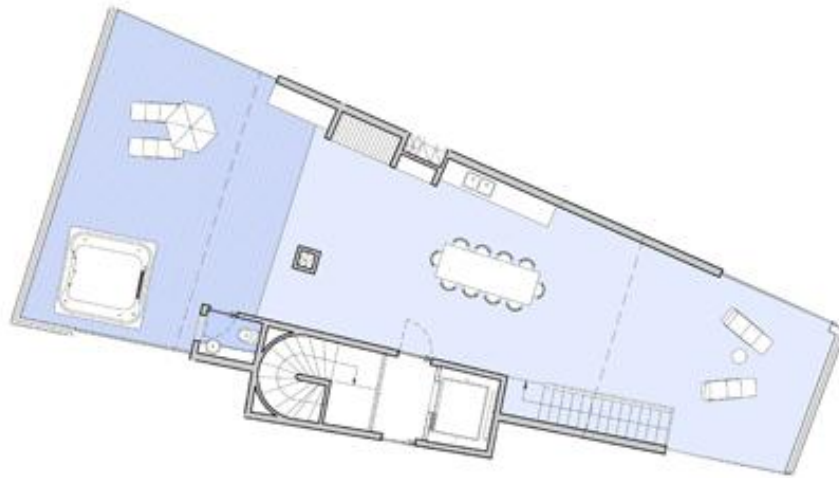

TERRAZA
PENTHOUSE
unidad 02