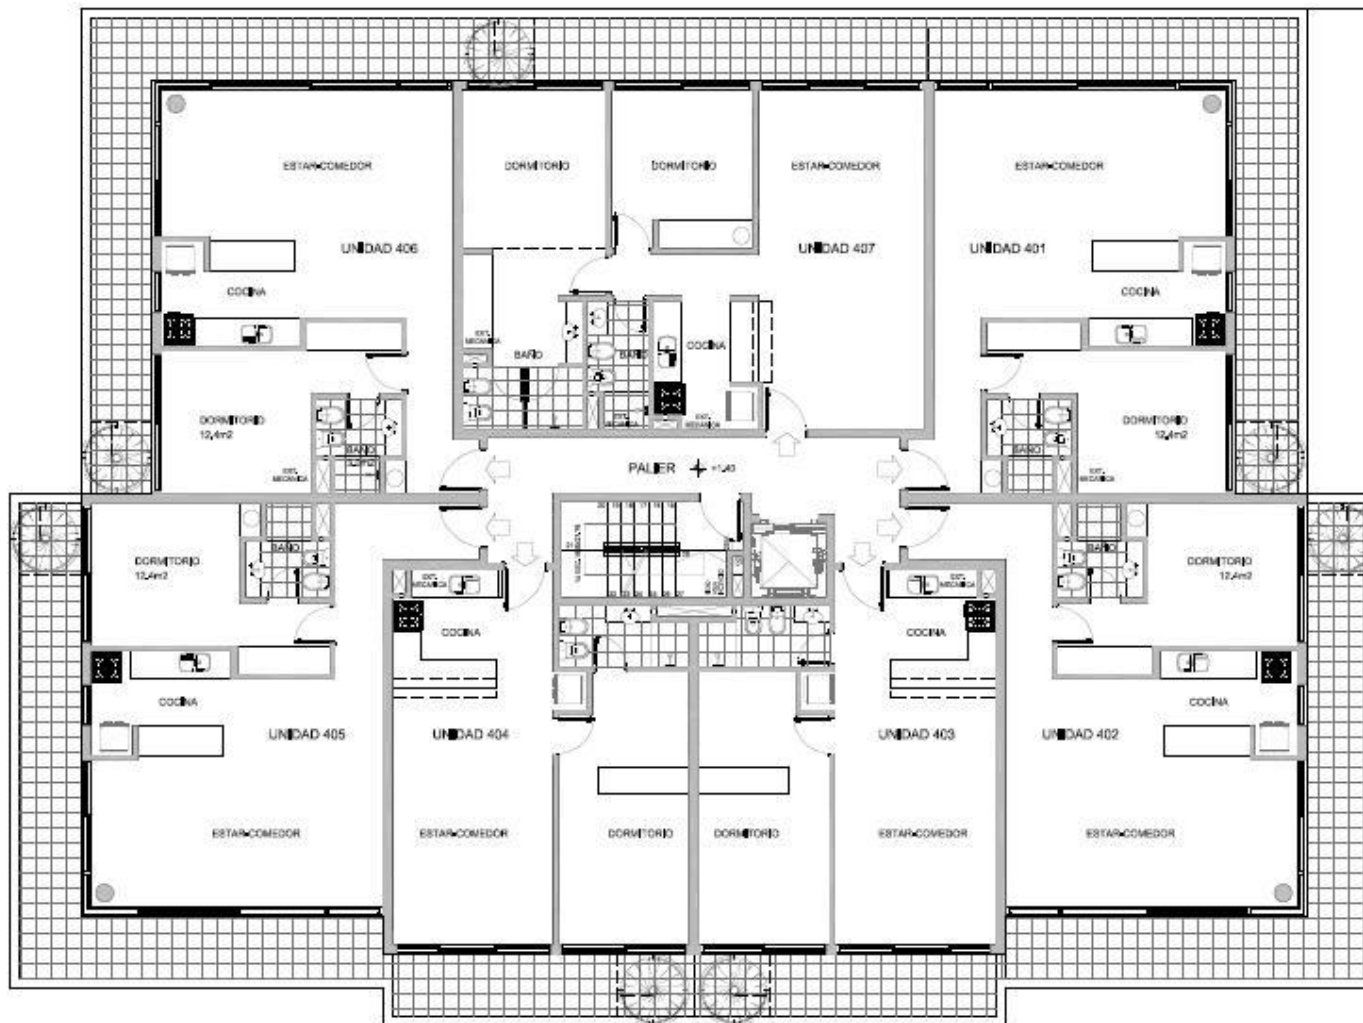

una nueva forma de vivir Punta del Este

Tipologías

CALLE PATAGONIA
ANCHO 17m

PLANTA SUBSUELO

PLANTA BAJA

com

PLANTA SUBSUELO

PLANTA BAJA