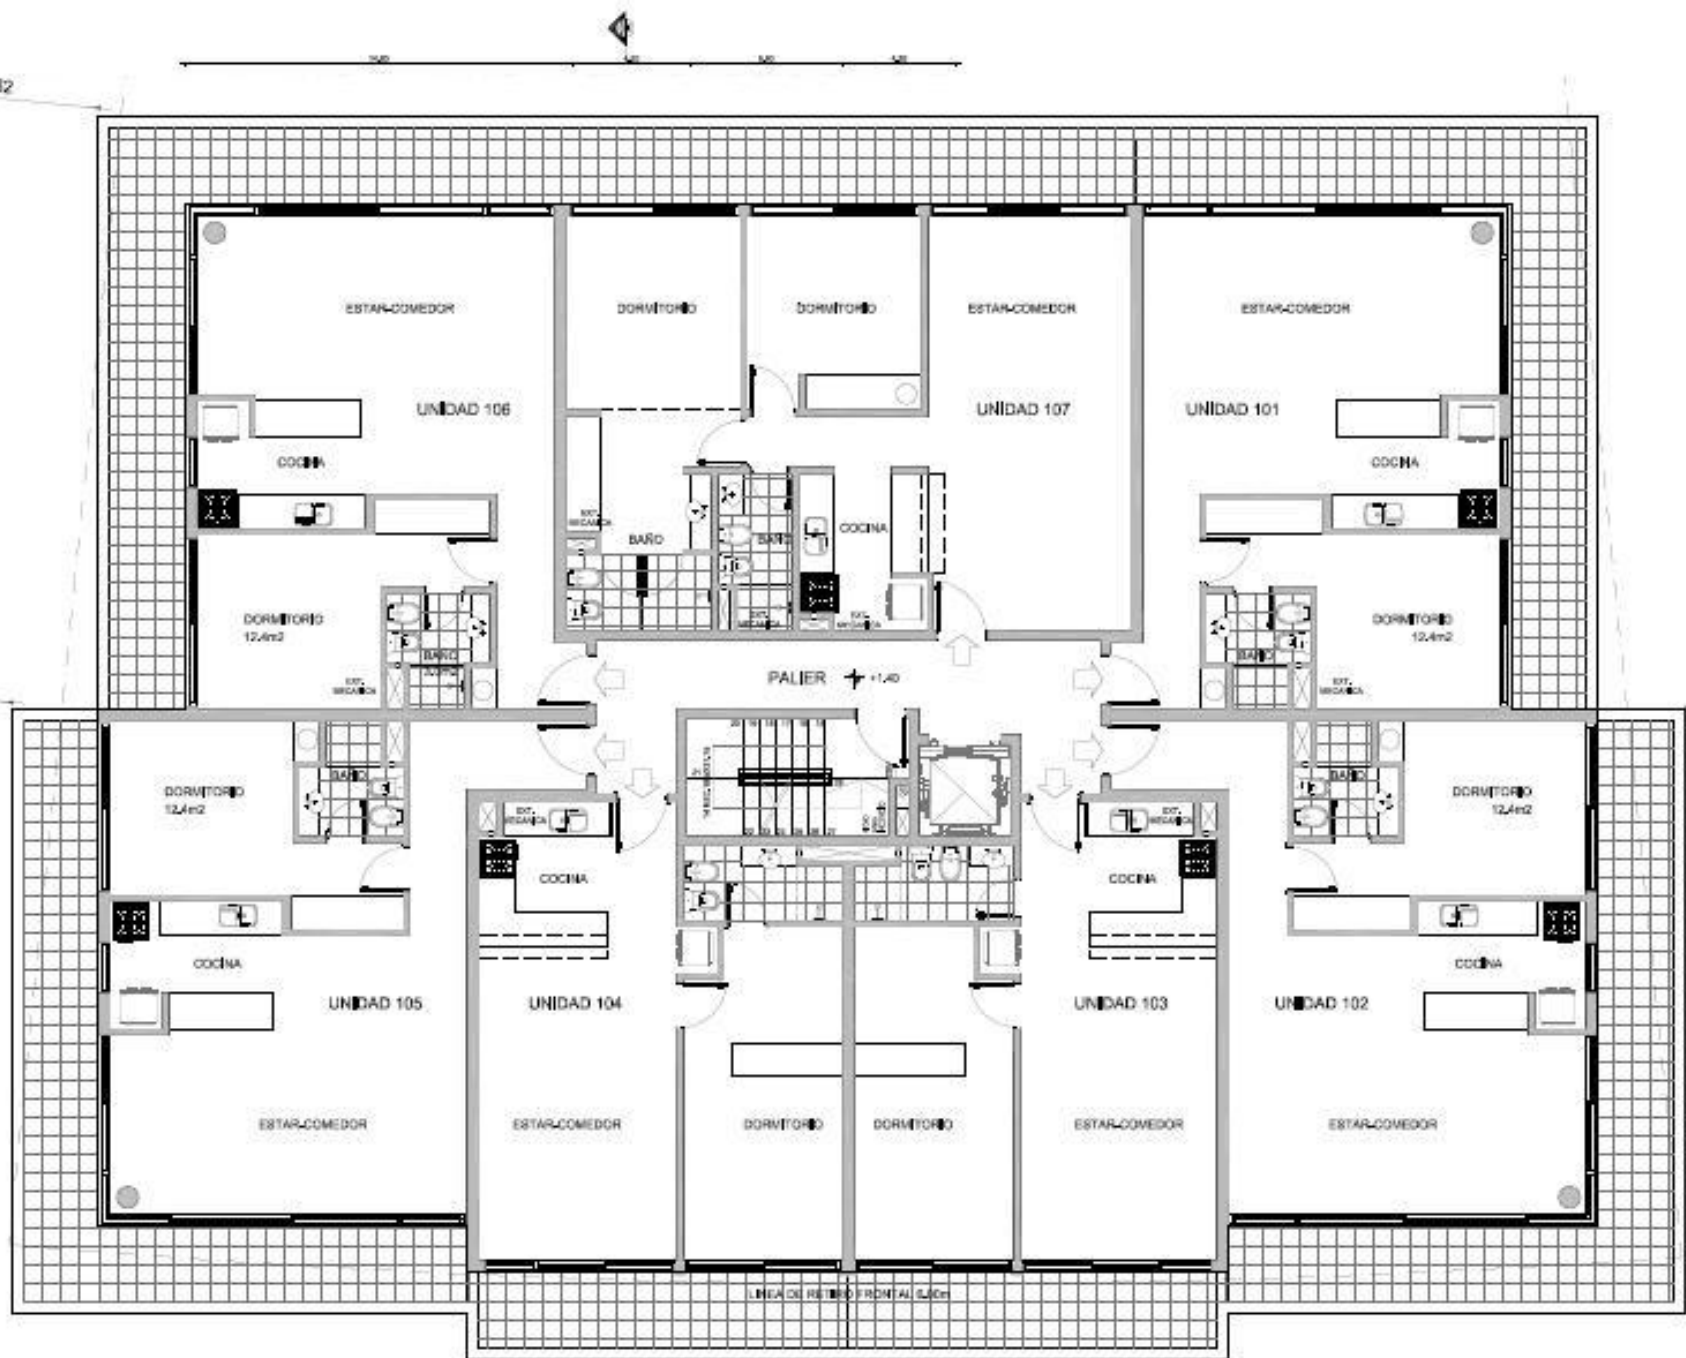

una nueva forma de vivir Punta del Este

Tipologías

CALLE PATAGONIA
ANCHO 17m

PLANTA SUBSUELO

PLANTA BAJA

com

PLANTA SUBSUELO

PLANTA BAJA